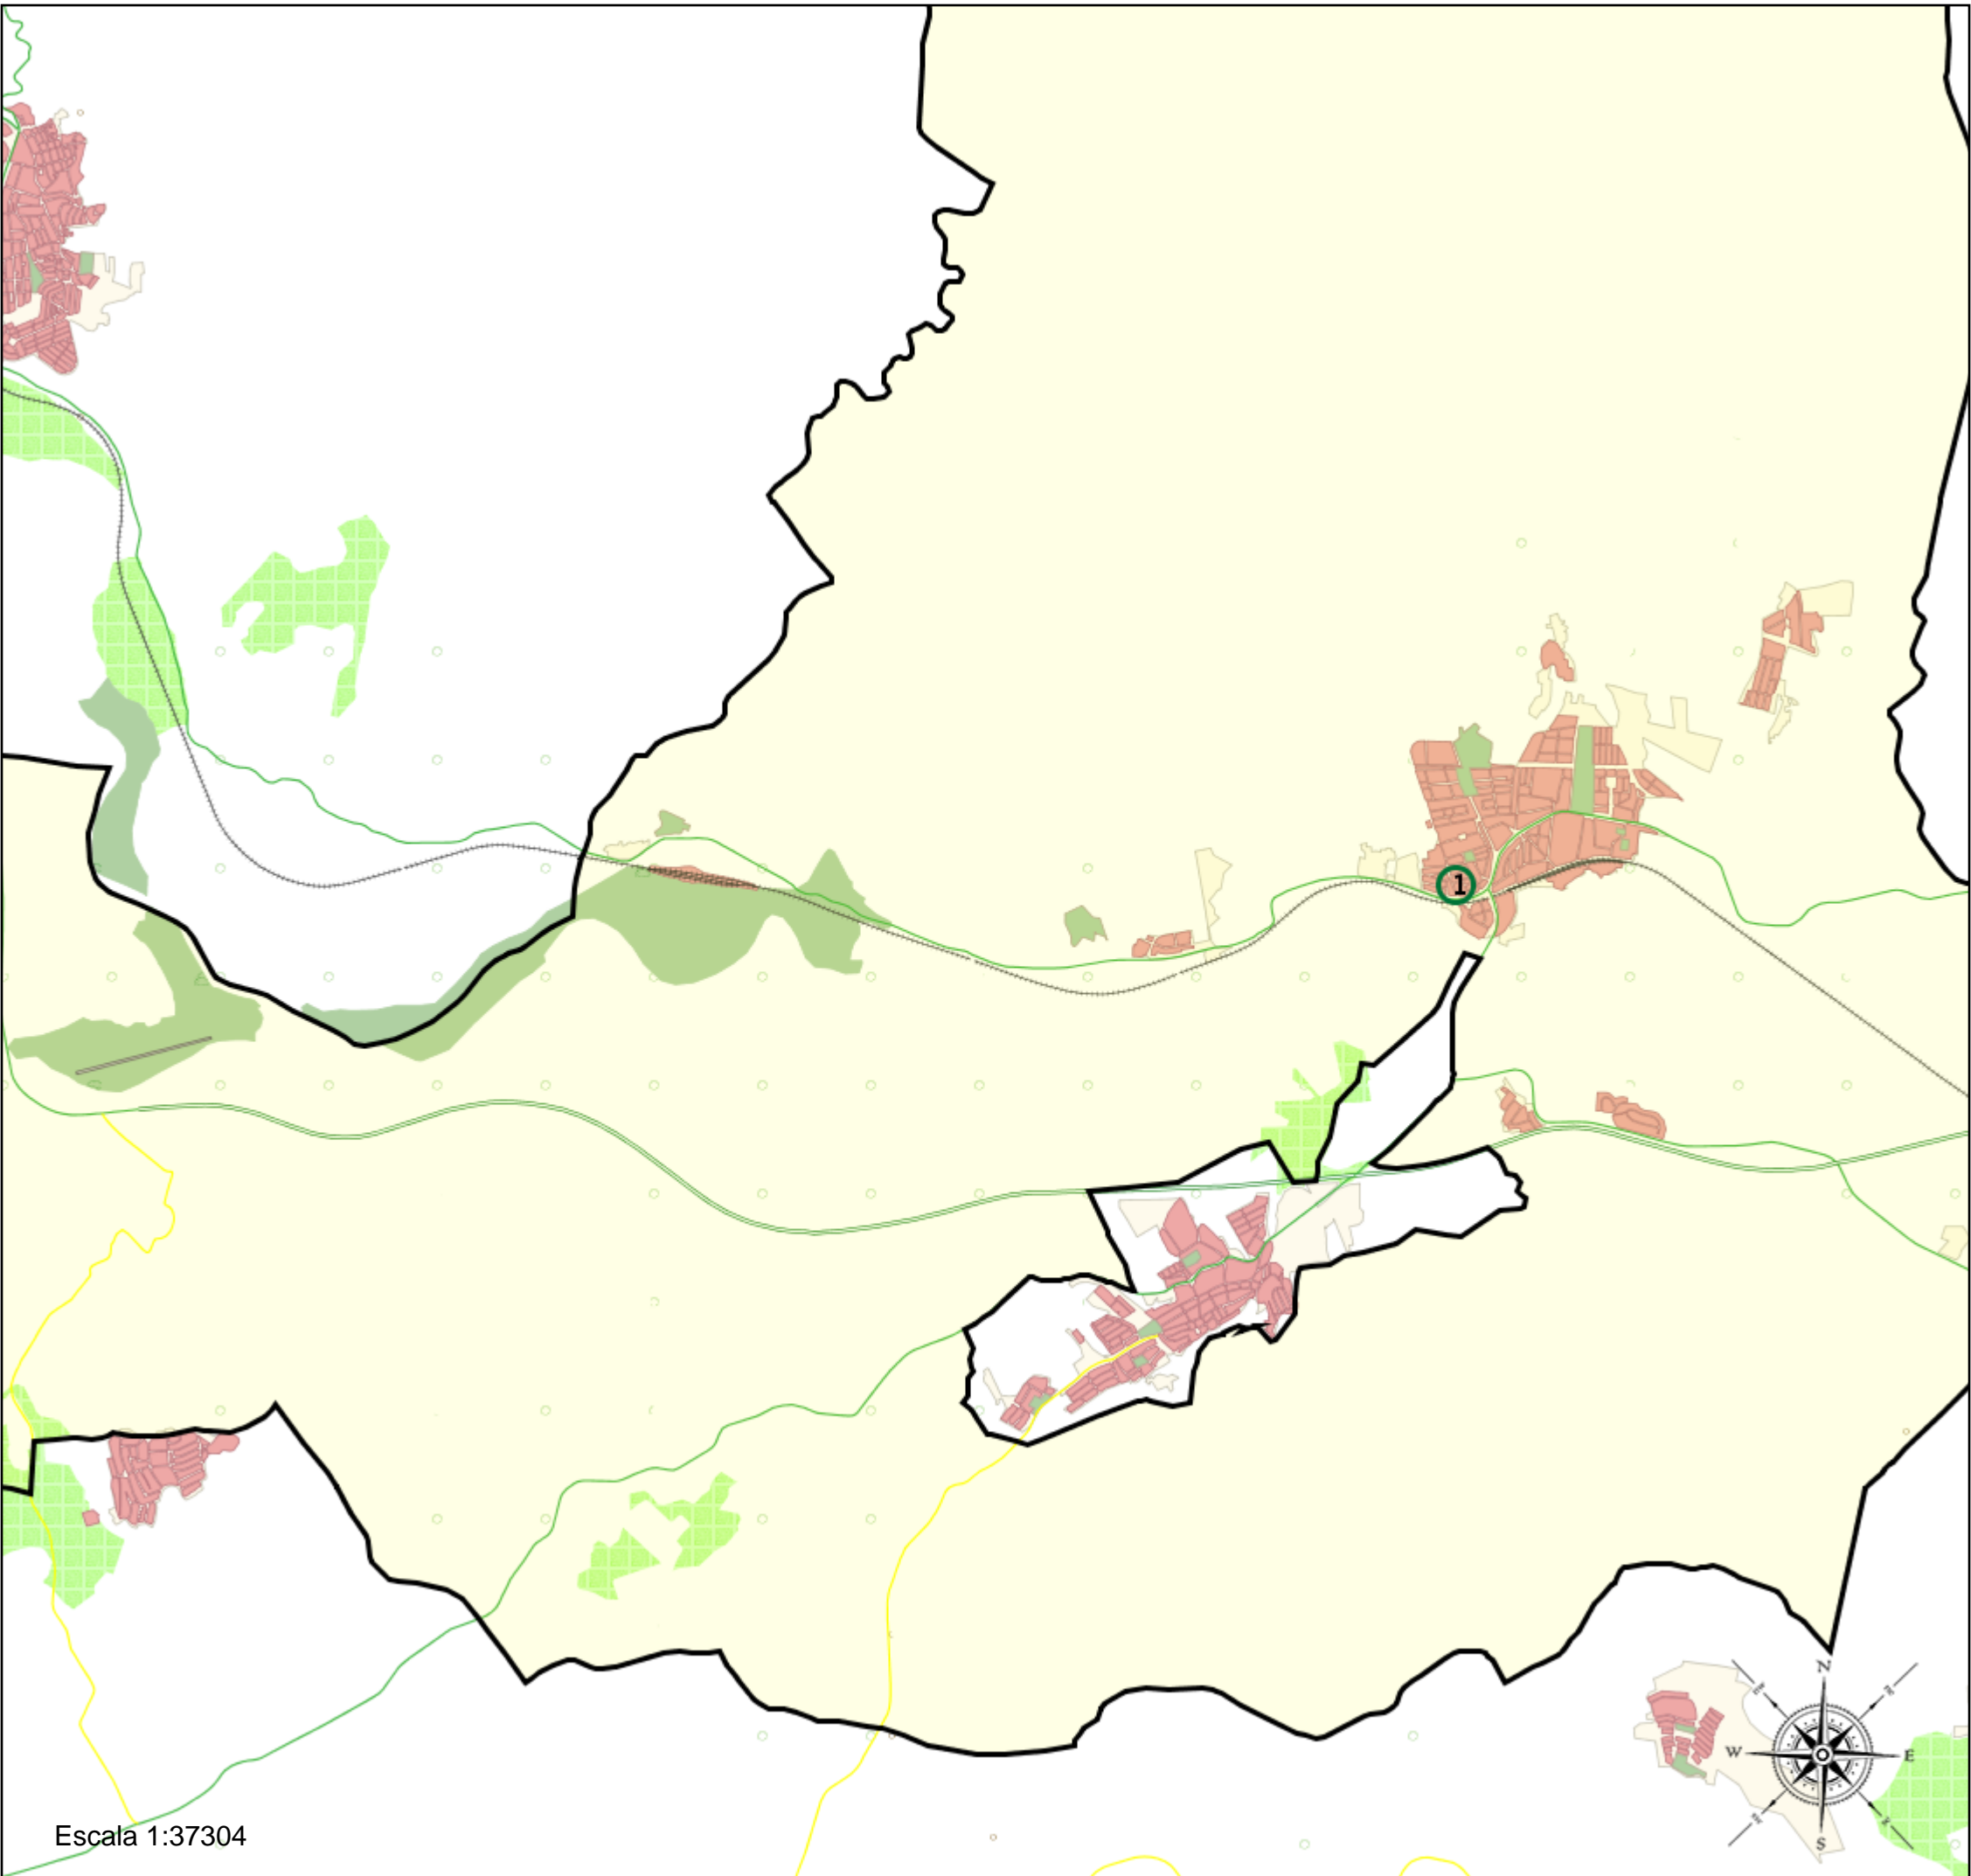

Área de influencia escolar Cártama

Cártama_B_01
ZONA 29038_B01 (Bachillerato)
(1) 29700631 - I.E.S. Valle del Azahar

Leyenda

-  Centros públicos
-  Centros concertados

Escala 1:37304