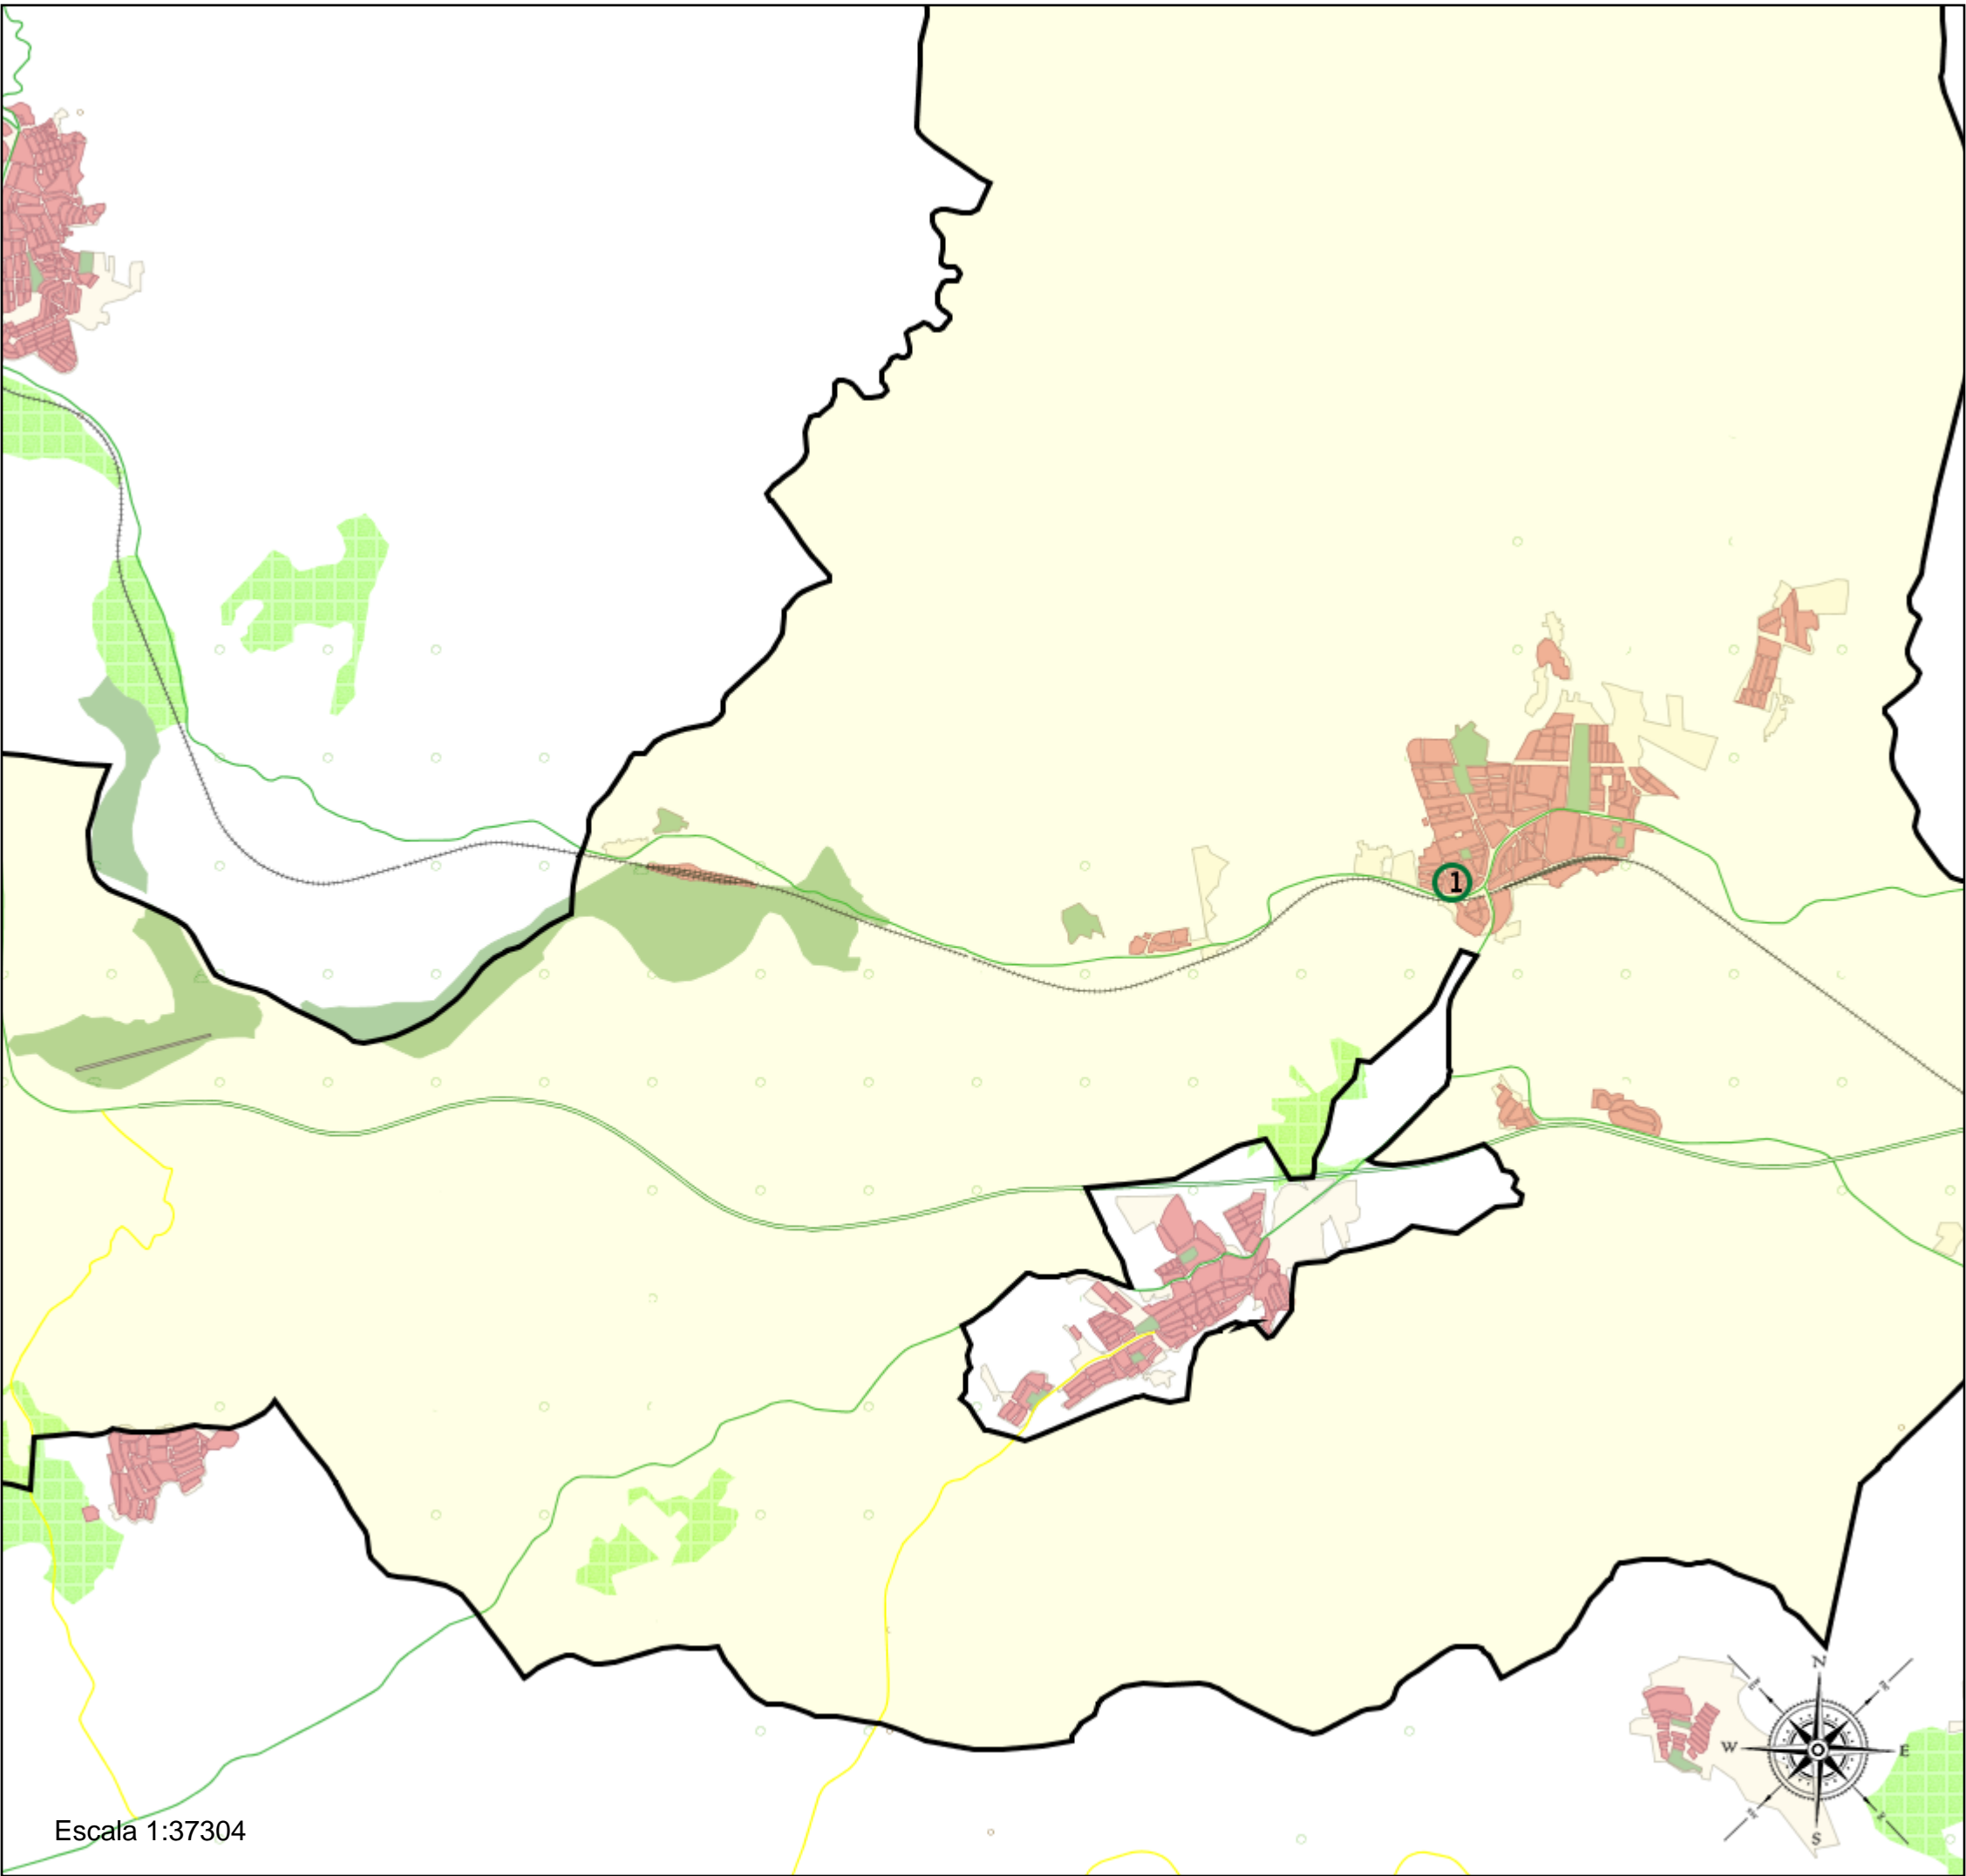

Área de influencia escolar Cártama

Cártama_B_01
ZONA 29038_B01 (Bachillerato)
(1) 29700631 - I.E.S. Valle del Azahar

Junta de Andalucía
Consejería de Educación y Deporte

Leyenda

-  Centros públicos
-  Centros concertados

Escala 1:37304

Área de influencia escolar Cártama

Cártama_B_01
ZONA 29038_B01 (Bachillerato)
(1) 29700631 - I.E.S. Valle del Azahar

Leyenda

- Centros públicos
- Centros concertados